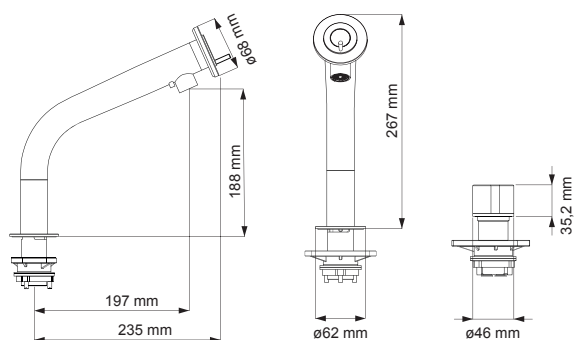

*In vergelijking met handbediende kranen zonder waterbesparende perlator: 3,5 gpm

Technische Specificaties

Spanning	24 V _{DC}
Voedingsspanning	100 ~ 240 V _{AC} / 50 ~ 60 Hz
Operationele waterdruk	0,8 - 10 bar
Max. watertemperatuur	75 °C
Behuizingrating van PCB componenten	IP 55
Gewicht kraan (incl. slangen en kabels)	
Standaard model:	1,5 kg
Waterstroomregelaar	1,0 kg
Waterbox gewicht (incl. slangen)	1,75 kg
Zeepbox gewicht (excl. navullingen)	0,95 kg

Standaardinstellingen

Standaard dosering vloeistof 1	1 ml
Standaard dosering vloeistof 2	3 ml

Materiaal & Kleuren

Chroom

Kraan Afmetingen

KITCHEN Standard

Kraangat voor kraan:	35 mm
Kraangat voor regelaar:	35 mm

Waterbox Afmetingen

miscea Waterbox

Zeepbox Afmetingen

miscea S1 Zeepbox voor vacuümzak

NAVULLINGEN

HOOGSTE KWALITEIT HYGIËNE PRODUCTEN

Het installeren van miscea systemen is zeer eenvoudig door het gebruik van installatiebeugels en standaard afmetingen, waardoor het praktisch in elke omgeving geïnstalleerd kan worden.