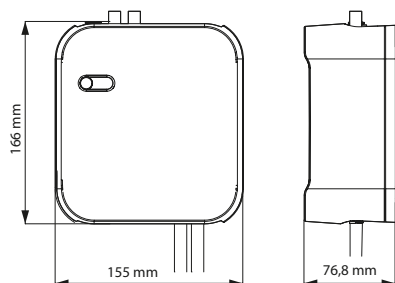

*In vergelijking met handbediende kranen zonder waterbesparende perlator: 3,5 gpm

Technische Specificaties

Spanning	24 V _{DC}
Voedingsspanning	100 ~ 240 V _{AC} / 50 ~ 60 Hz
Operationele waterdruk	0,8 - 10 bar
Max. watertemperatuur	75 °C
Behuizingrating van PCB componenten	IP 55
Gewicht kraan (incl. slangen en kabels)	
Standaard model:	1,5 kg
Waterstroomregelaar	1,0 kg
Waterbox gewicht (incl. slangen)	1,75 kg
Zeepbox gewicht (excl. navullingen)	0,95 kg

Standaardinstellingen

Standaard dosering vloeistof 1	1 ml
Standaard dosering vloeistof 2	3 ml

Materiaal & Kleuren

Chroom

Kraan Afmetingen

KITCHEN Standard

Kraangat voor kraan:	35 mm
Kraangat voor regelaar:	35 mm

Waterbox Afmetingen

miscea Waterbox

Zeepbox Afmetingen

miscea S1 Zeepbox voor vacuümzak

NAVULLINGEN

HOOGSTE KWALITEIT HYGIËNE PRODUCTEN

Het installeren van miscea systemen is zeer eenvoudig door het gebruik van installatiebeugels en standaard afmetingen, waardoor het praktisch in elke omgeving geïnstalleerd kan worden.