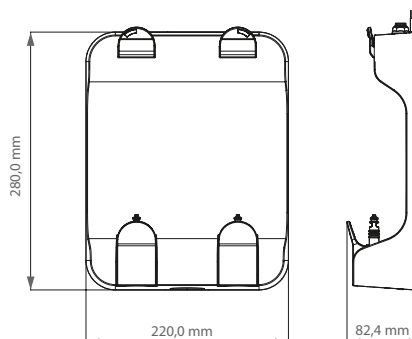

*In vergelijking met handbediende kranen zonder waterbesparende perlator: 3,5 gpm

Technische Specificaties

Spanning	24 V _{DC}
Voedingsspanning	100 ~ 240 V _{AC} / 50 ~ 60 Hz
Operationele waterdruk	0,8 - 10 bar
Max. watertemperatuur	75 °C
Behuizingrating van PCB componenten	IP 55
Gewicht kraan (incl. slangen en kabels)	
Standaard model:	1,5 kg
Waterstroomregelaar	1,0 kg
Waterbox gewicht (incl. slangen)	1,75 kg
Zeepbox gewicht (excl. navullingen)	0,95 kg

Standaardinstellingen

Standaard dosering vloeistof 1	1 ml
Standaard dosering vloeistof 2	3 ml

Materiaal & Kleuren

Chroom

Kraan Afmetingen

KITCHEN Standard

Kraangat voor kraan:	35 mm
Kraangat voor regelaar:	35 mm

Waterbox Afmetingen

miscea Waterbox

Zeepbox Afmetingen

miscea S1 Zeepbox voor vacuümzak

NAVULLINGEN

HOOGSTE KWALITEIT HYGIËNE PRODUCTEN

Het installeren van miscea systemen is zeer eenvoudig door het gebruik van installatiebeugels en standaard afmetingen, waardoor het praktisch in elke omgeving geïnstalleerd kan worden.